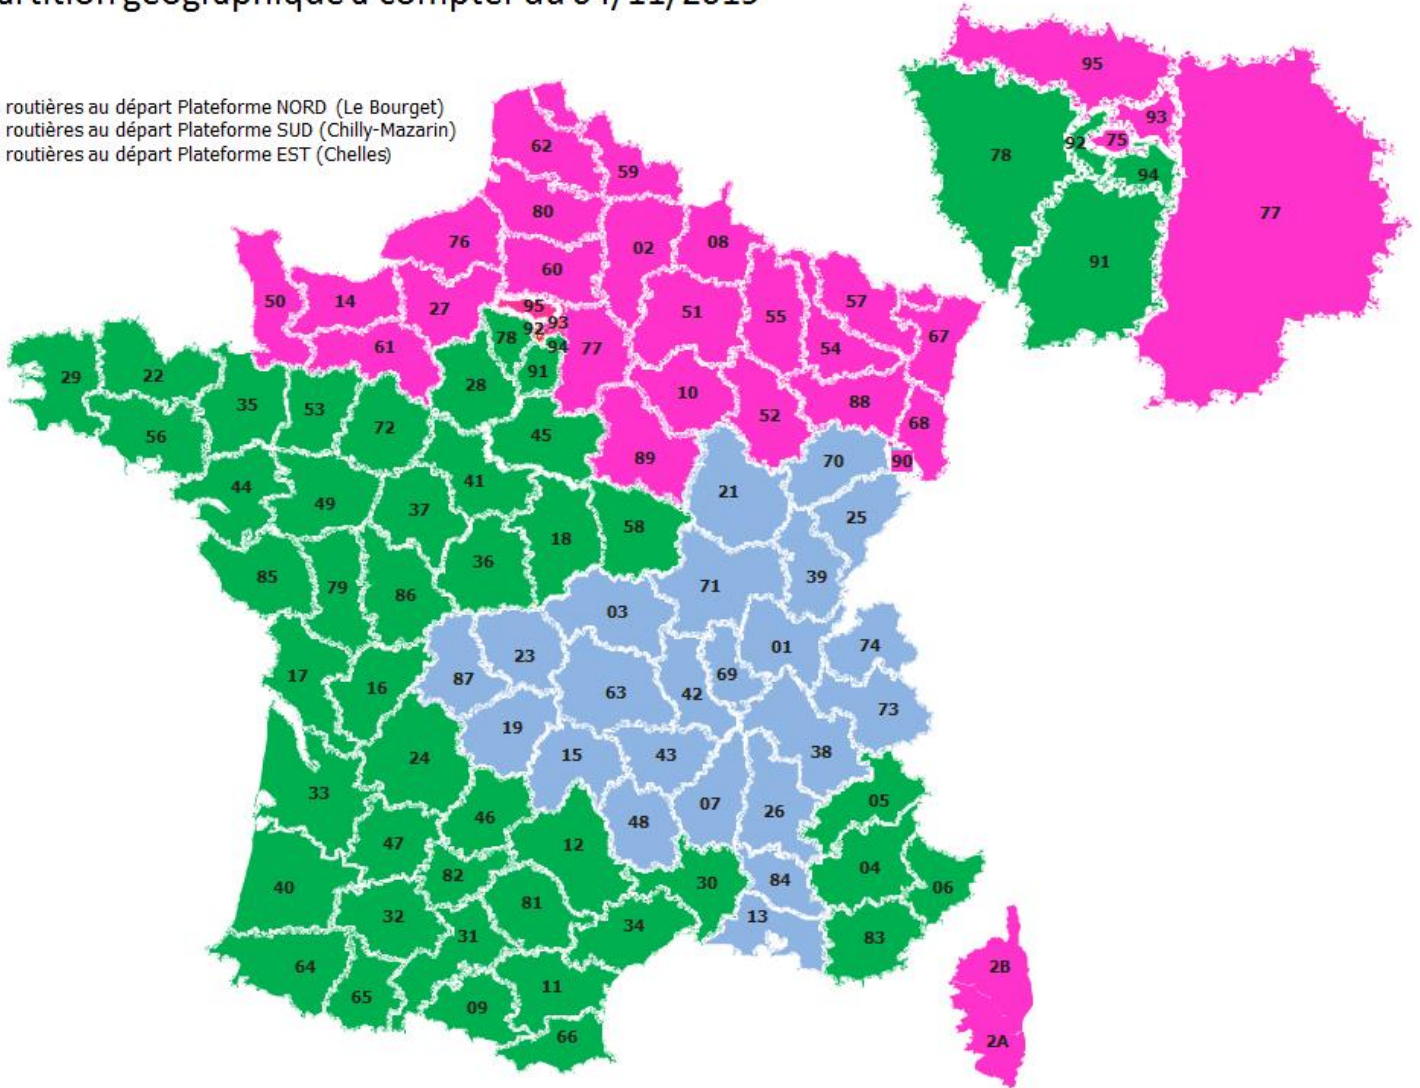

-Dpt **39** (lot 4 Chelles) transféré → Chelles lot 5 (HLD presse urgente 20H00)

Ces modifications interviendront à compter du lundi 04 novembre 2019.

Henri PIRES
Directeur Réseau

> LA CARTES DES DÉPÔTS

DERNIÈRE MODIFICATION DES CONDITIONS: 04 NOVEMBRE 2019

Répartition géographique à compter du 04/11/2019

-  Liaisons routières au départ Plateforme NORD (Le Bourget)
-  Liaisons routières au départ Plateforme SUD (Chilly-Mazarin)
-  Liaisons routières au départ Plateforme EST (Chelles)